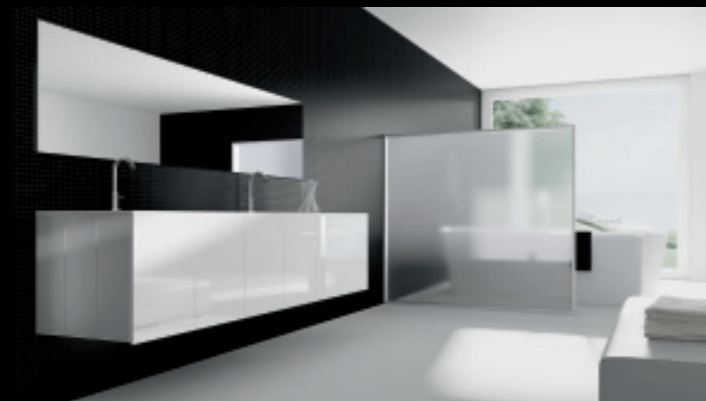

diseño: Pepe Cosin

CUbox

mobiliario de aluminio a medida • aluminum custom furniture

do+ce